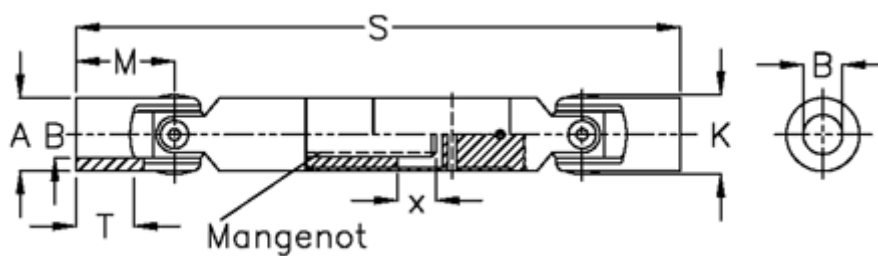

Varenummer: 077401003
Beskrivelse: Krydsled med udtræk 0.740.100.003
S=371 X=110 Boring 25H7, glideleje

Mål

A	= 40
B H7	= 25
M	= 54
Mangenot	= 6x21x25
MD max. Nm	= 160
s	= 371
T	= 32
x	= 110